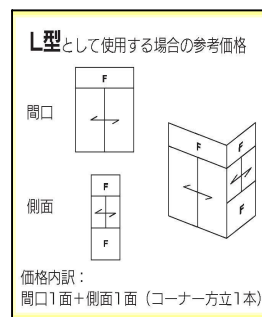

風除室価格表(消費税別)

(1) 引戸+ランマセット+オプション(アミド、ポスト付中棧)

(単位:円)

間口	高さ	I 型	L 型					
			固定タイプ(はめ殺し)出幅			小窓タイプ 出幅		
			3尺 900mm	4.5尺 1350mm	6尺 1800mm	3尺 900mm	4.5尺 1350mm	6尺 1800mm
1間 (1800mm)	2700mm	110,000	51,000	66,500	81,500	59,000	77,000	94,000
		アミド 8,900	ポスト 2,750	ポスト 2,900	ポスト 3,050	アミド 2,900	アミド 3,350	アミド 3,600
1.5間 (2700mm)		160,000	51,000	66,500	81,500	59,000	77,000	94,000
		アミド 12,600	ポスト 2,750	ポスト 2,900	ポスト 3,050	アミド 2,900	アミド 3,350	アミド 3,600
2間 (3600mm)		210,000	51,000	66,500	81,500	59,000	77,000	94,000
		アミド 15,300	ポスト 2,750	ポスト 2,900	ポスト 3,050	アミド 2,900	アミド 3,350	アミド 3,600

(2) 屋根セット

間口	出幅	価格
1間	3尺	92,800
	4尺	120,000
	5尺	143,500
1.5間	3尺	131,500
	4尺	171,300
	5尺	203,300
2間	3尺	160,500
	4尺	211,000
	5尺	253,000

注1) 価格はアルミ部材+ガラス(FL3mm)+標準工事費です
 注2) その他固有の物件要望については別途見積りさせていただきます

間口1間 I 型=110,000円